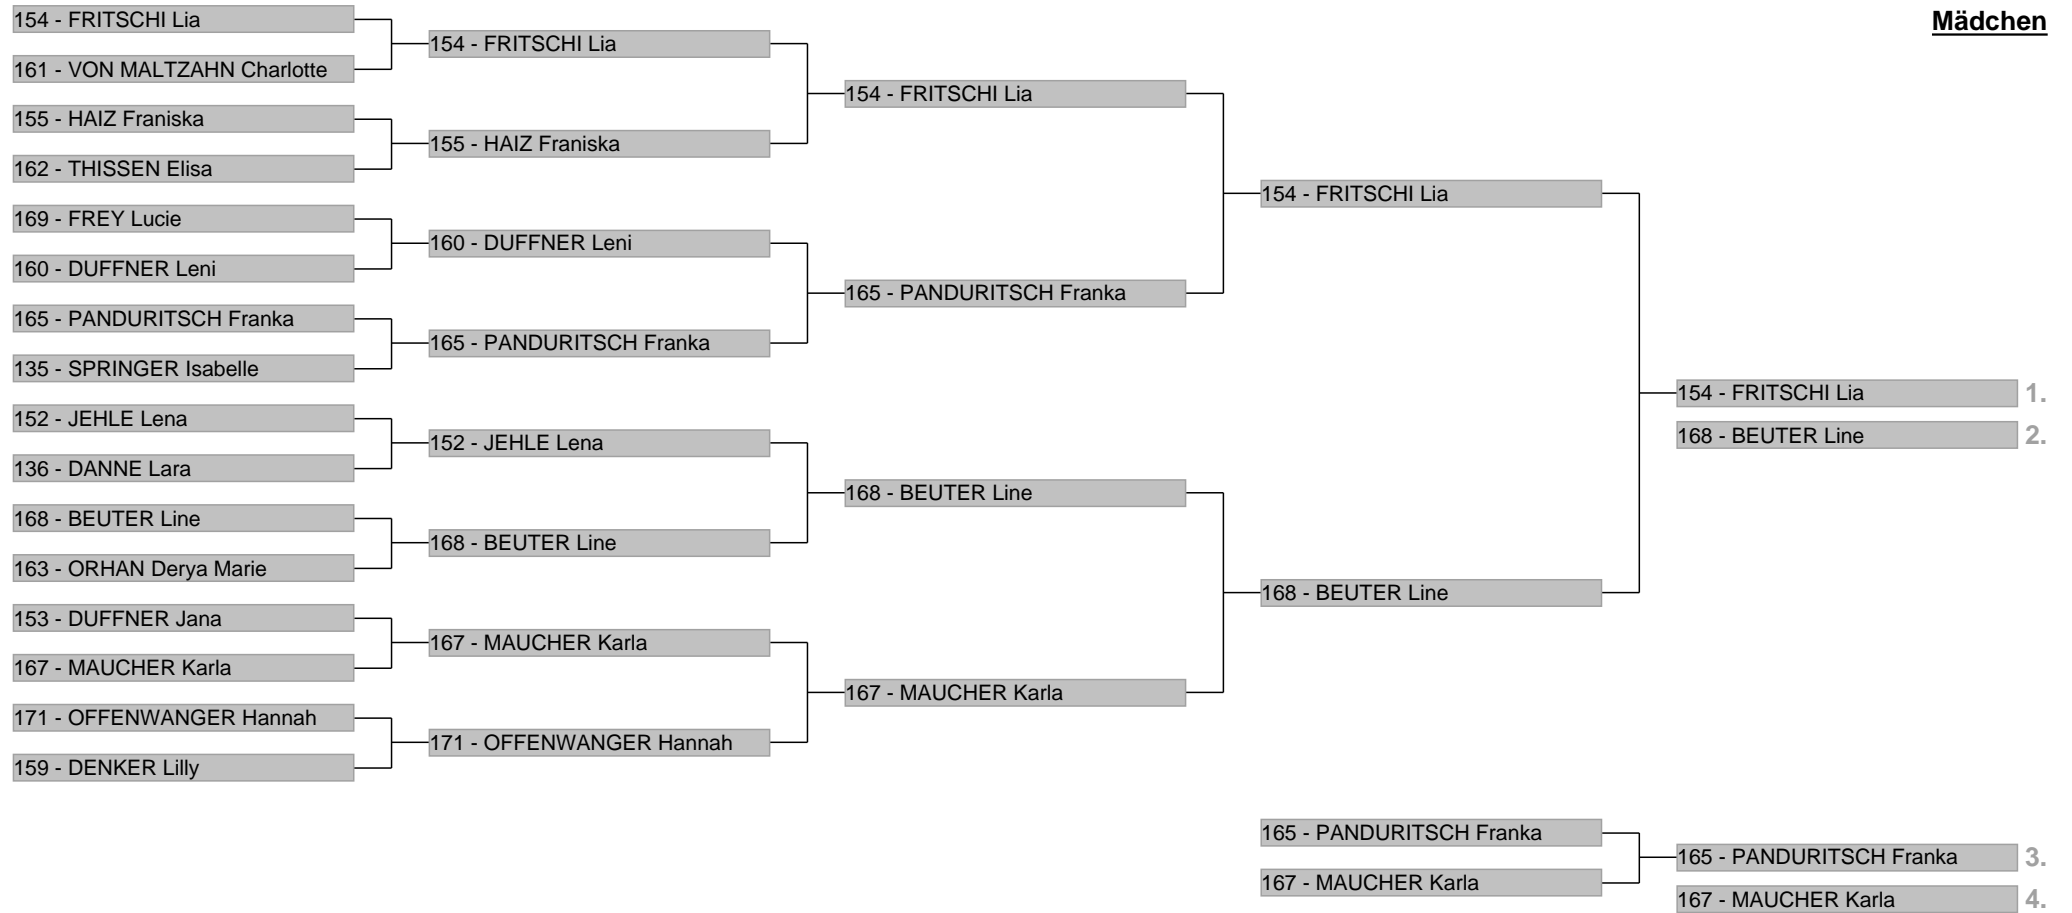

Teilnehmer-Baum